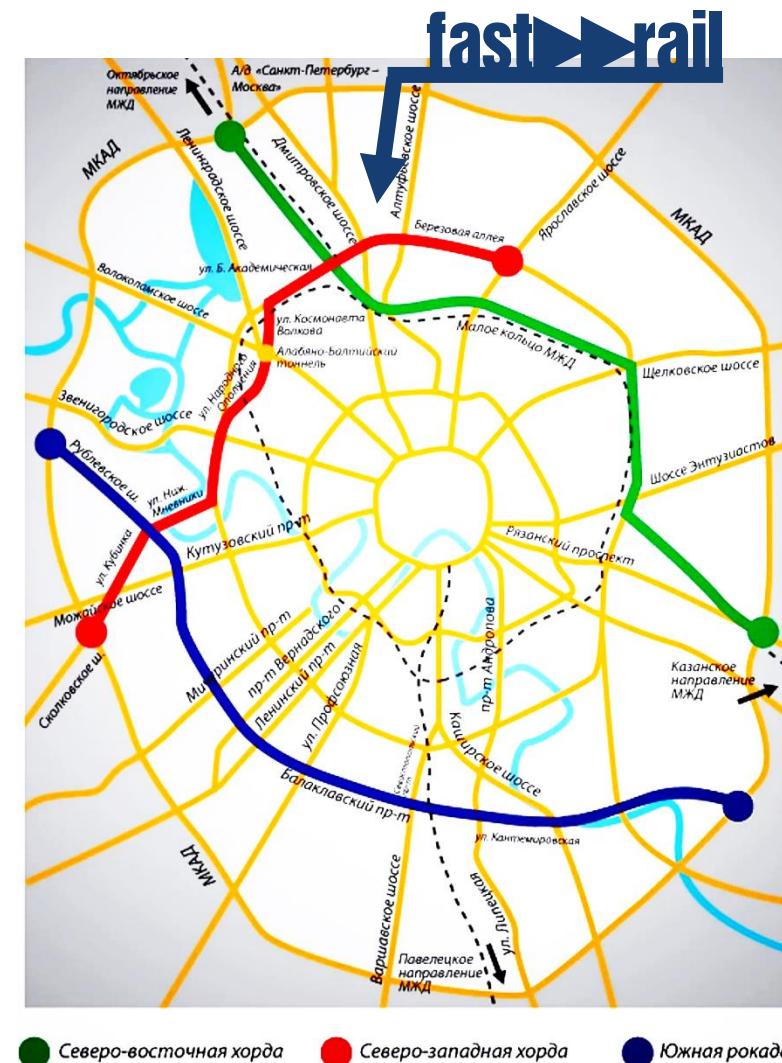

- Расположен внутри МКАД – поставщики не будут взимать с Вас сбор за доставку за МКАД и за простой автотранспорта в пробках;
- Не требуется пропуск правительства Москвы на въезд внутрь Третьего Транспортного кольца и Садового кольца Москвы;
- Проезд на склад входит в систему грузового каркаса Москвы;
- Большие междугородние и международным автомобили (без дневного пропуска внутрь МКАД) можем выгрузить или погрузить в ночное время;
- Алтуфьевское шоссе не сильно загружено - пробок почти нет;
- Нет взимания платы за пропуск на территорию склада;
- Расстояние от МКАД 5,3 км внутрь Москвы;
- Расстояние от ТТК 8,2 км в сторону МКАД;
- Рядом проходят Северо-восточная хорда и Северо-западная хорда.